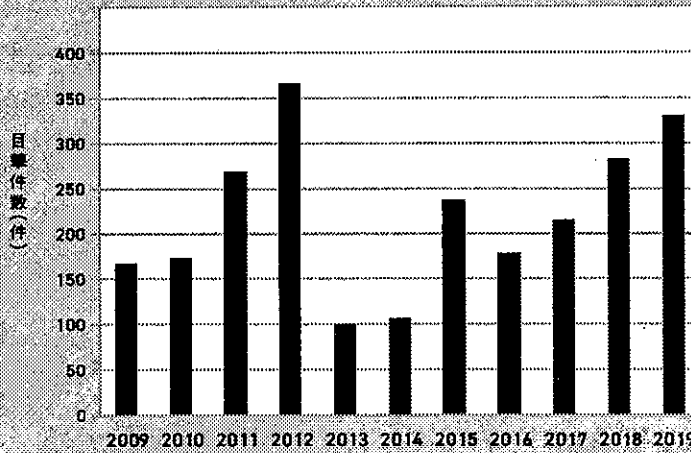

羅臼のクマ事情

目撃件数 **339** 件*

ヒグマ目撃件数の年ごとの変化 ※2019年10月末時点

ヒグマ出没過去2番目、町ぐるみで対策を

羅臼町内のヒグマ目撃件数は増加傾向にあり、今年
は339件(10月末時点)と、過去2番目に多い件
数となりました。問題個体として有害捕獲されたヒグマ
も13頭となり、例年より若干増加しています。

今年には住宅地に侵入したヒグマが飼い犬を襲撃した
り、生ゴミに餌付く危険事案が多発しました。飼い犬を
襲ったヒグマはまだ捕獲されておらず、今後も羅臼町内
に出没することが予想されます。