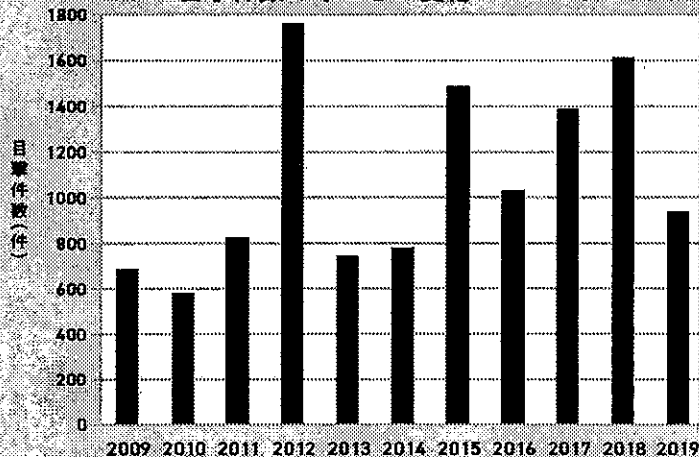

知床財団は、知床の自然を「知り・守り・伝える」ために斜里町と羅臼町が設立した財団です。野生動物対策や調査研究、森づくり、環境教育活動等を行なっています。

2019年 ヒグマ 総集編

知床財団は斜里・羅臼両町と環境省、猟友会の皆さんと協力して知床半島のヒグマ対策を担っています。今年のヒグマの出没状況はどうだったのか？皆さんの周りで何が起こっていたのか？一年を振り返ってご紹介します。

斜里のクマ事情

目撃件数 **939** 件

ヒグマ目撃件数の年ごとの変化 ※2019年10月末時点

知床五湖で過去最多の目撃

今年は知床五湖での目撃が突出して多く、295件と過去最多となりました。その原因は、人を避けなくなったヒグマが遊歩道付近に滞留し、同一と思われるヒグマが何度も目撃されたからと考えられます。

全町での目撃件数はやや少なめ

斜里町全体のヒグマ目撃件数は939件(10月末時点)と、過去5年内ではやや少ない件数となりました。一方、農地等での有害捕獲数は28頭にのぼり、平年よりも多くなっています。