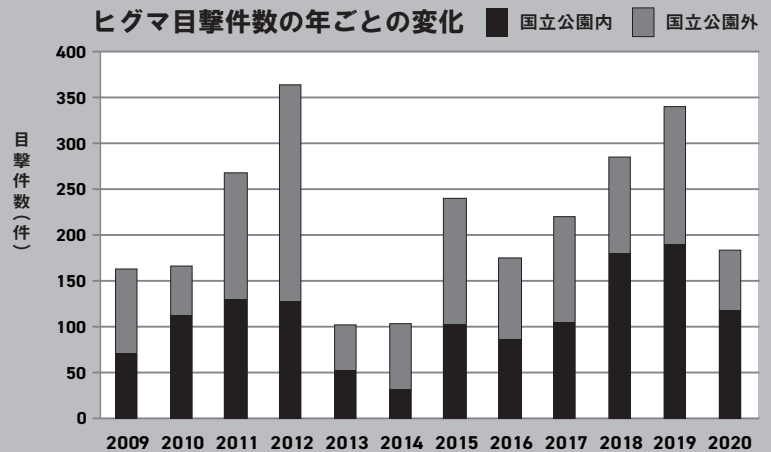

## 2020年 ヒグマ 総集編

知床財団は斜里・羅臼両町と環境省、猟友会の皆さんと協力して知床半島のヒグマ対策を担っています。今年のヒグマの出没状況はどうだったのか？皆さんの周りで何が起こっていたのか？一年を振り返ってご紹介します。

### 羅臼のクマ事情

目撃件数 **182**件<sup>※</sup>  
※2020年10月末時点

羅臼町内のヒグマの目撃件数は2013年以降増加傾向にあり、2019年に2番目に多い340件となっていました。今年は激減し、182件(うち118件は国立公園内)と平常並みの件数になりました。国立公園内での目撃のうち47件は同一と思われる親子グマの目撃でした。ヒグマの有害捕獲数は5頭と過去12年間では3番目に少ない年となりました。

目撃件数は昨年より激減、平常並みに落ち着く