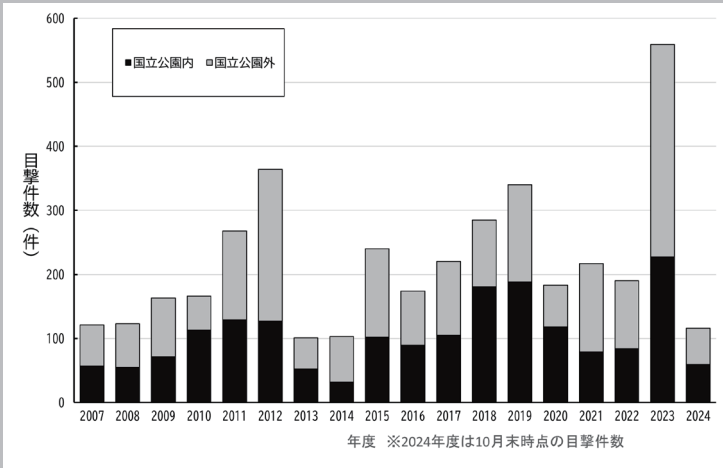

## 2024年の目撃件数 116件※

※2024年10月末時点

羅臼町における今年のヒグマ目撃件数は116件（うち59件は国立公園内）となっています。昨年発生した大量出没（目撃509件、うち187件は国立公園内）と比較し非常に少ない状況でした。有害捕獲頭数は10月末時点において4頭（昨年10月末で67頭）に留まっており、過去3番目に少ない年となる見通しです。

昨年の大量出没に伴う捕獲の影響により、今年はヒグマの個体数が一時的に減少、そして山間部のエサ資源が並～豊作であったことも要因となり、目撃が非常に少ない年でした。今後、個体数がどう変化するかは予測が難しいですが、今後もヒグマを目撃した際は羅臼町役場までご連絡ください。