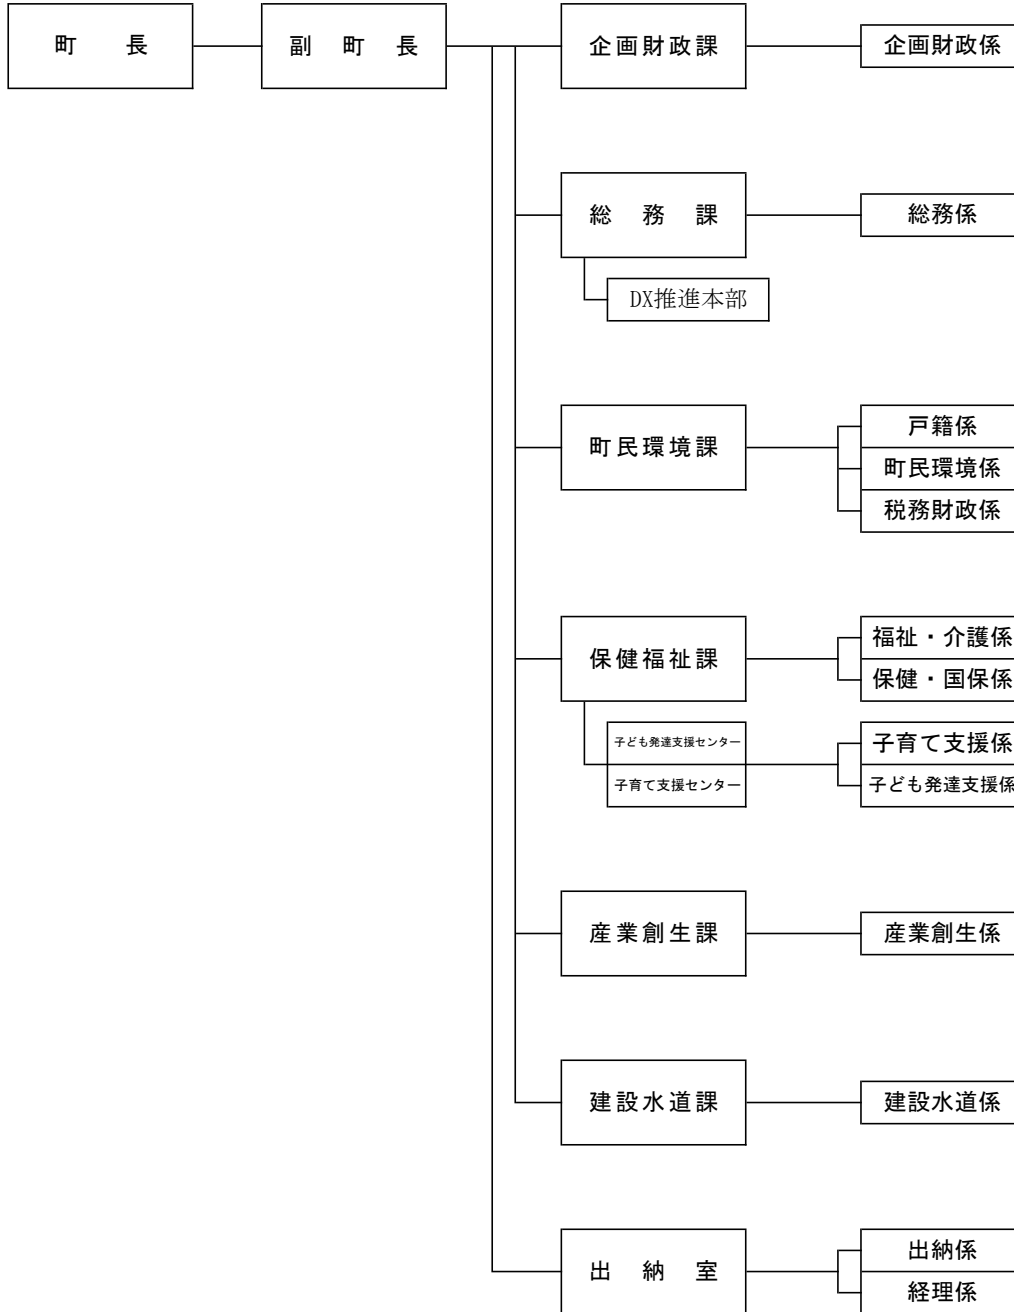

羅 臼 町 行 政 機 構

(令和6年4月1日付)

役場

教育委員会

議会事務局

監査委員事務局

選挙管理委員会

羅臼消防署