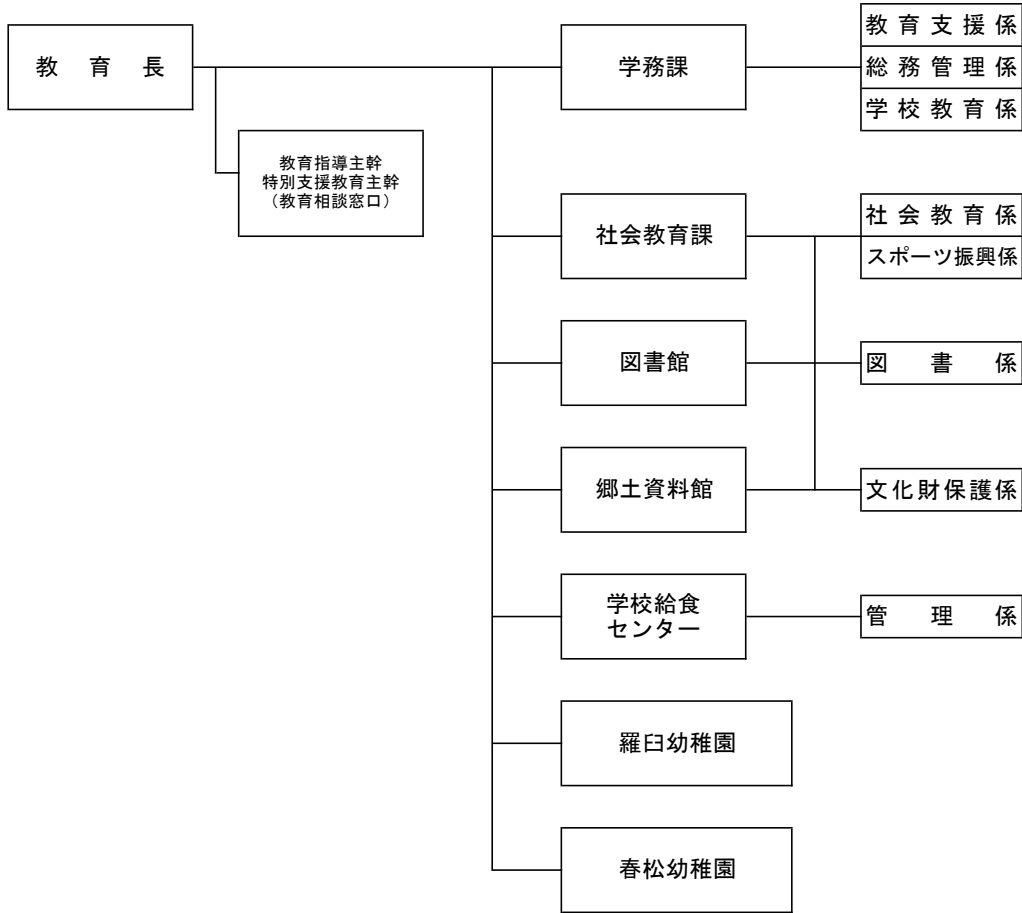

羅 臼 町 行 政 機 構

(令和6年4月1日付)

役場

教育委員会

議会事務局

監査委員事務局

選挙管理委員会

羅臼消防署