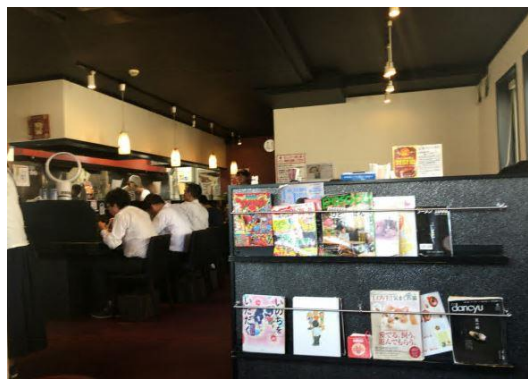

## MEN-EIJI HIRAGISHI BASE

【開店時間】 午前11時～午後2時45分、午後5時～午後7時30分

【住所】 〒062-0932 札幌市豊平区平岸2条11丁目1-12

【TEL】 011-813-7233

【URL】 <https://men-eiji.jp>

### 【紹介内容】

MEN-EIJI のラーメンは、無化調の豚骨魚介スープや無添加を控えた全粒粉麺、地元産の食材トッピングなど次世代のラーメン要素を積極的に取り入れた至極の逸品を提供しています。

羅臼産のユニバター塩ラーメンやガサエビオイルを使用したラーメンなど提供していますので、ぜひお近くをお通りのかたはご賞味ください！